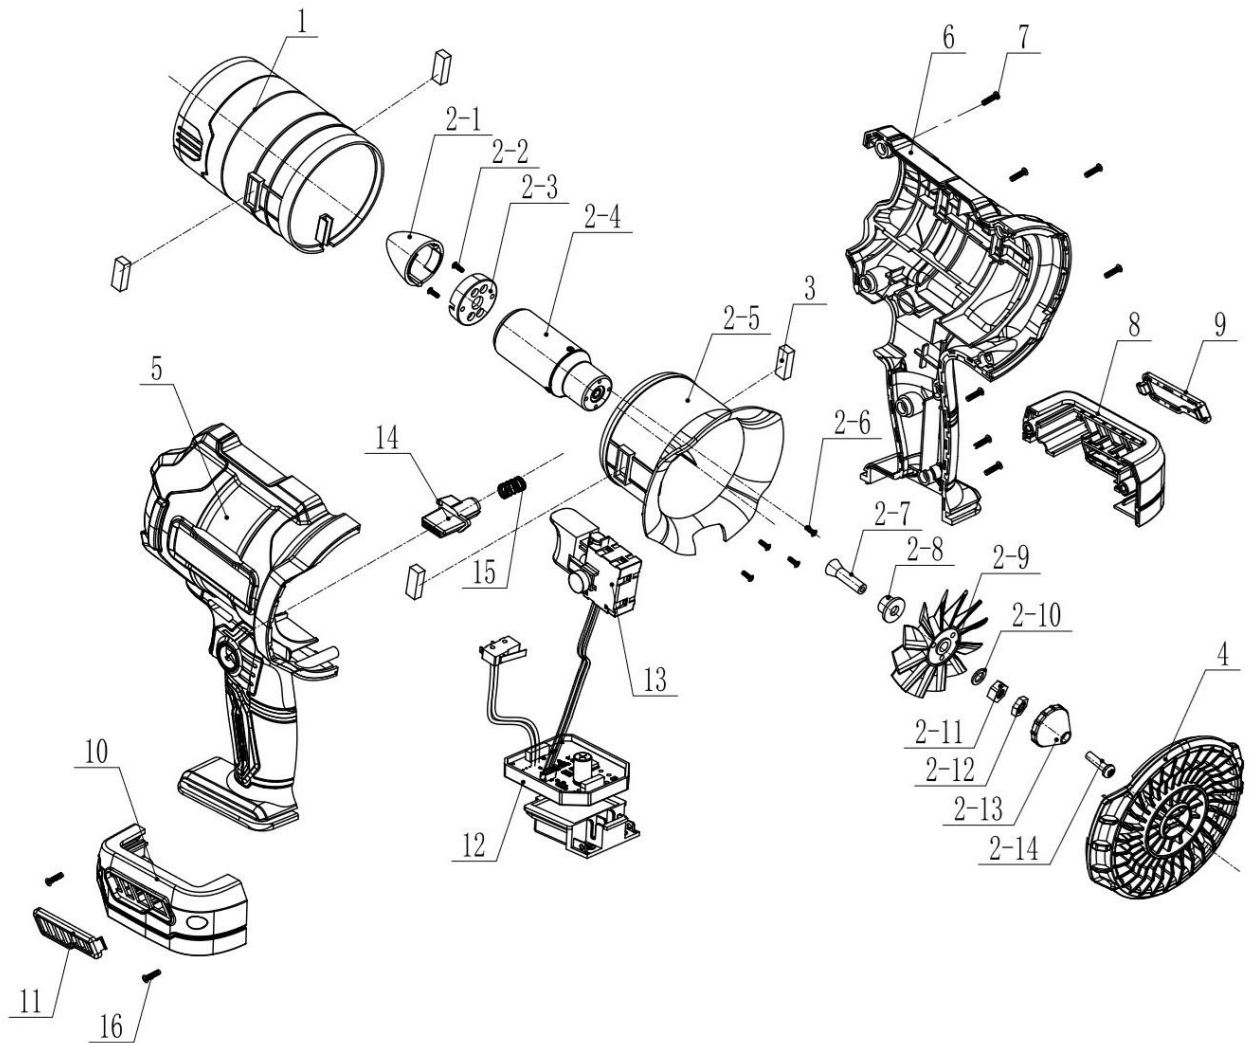

# YT-829383 - 18V DMUCHAWA 10,4 M3/MIN (BL MOTOR;BODY)

---

CZĘŚCI ZAMIENNE

**TOYA S.A.**

AKTUALIZACJA: 5 SIERPANIA 2025

---

W wyniku ciągłego rozwoju produktów, **TOYA S.A.** zastrzega sobie prawo do dokonywania zmian konstrukcyjnych i technologicznych w produkcie bez uprzedniego informowania.

# Rysunek złożeniowy

## Lista części zamiennych

<b>NO.</b>	<b>NR SAP</b>	<b>IN ENGLISH</b>	<b>OPIS</b>
1	ZY829383-01	DUCTED WIND TUBE	KANAŁ POWIETRZNY
2	ZY829383-02	MOTOR ASSY	ZESPÓŁ SILNIKA
3	ZY829383-03	RUBBER BLOCK	BLOK GUMOWY
4	ZY829383-04	WIND COVER	OSŁONA
5	ZY829383-05	LEFT HOUSING	LEWA OBUDOWA
6	ZY829383-06	RIGHT HOUSING	PRAWA OBUDOWA
7	ZY829383-07	SCREW ST3*16	ŚRUBA ST3*16
8	ZY829383-08	FOOT PLATE	PODSTAWKA PRAWA
9	ZY829383-09	LOWER SUPPORT	OSŁONA PRAWA
10	ZY829383-10	UPPER FOOT PLATE	PODSTAWKA LEWA
11	ZY829383-11	UPPER SUPPORT	OSŁONA LEWA
12	ZY829383-12	CONTROLLER	STEROWNIK
13	ZY829383-13	SWITCH	WŁĄCZNIK
14	ZY829383-14	BUTTON	PRZYCISK
15	ZY829383-15	SPRING	SPRĘŻYNA
16	ZY829383-16	SCREW ST4*16	ŚRUBA ST4*16